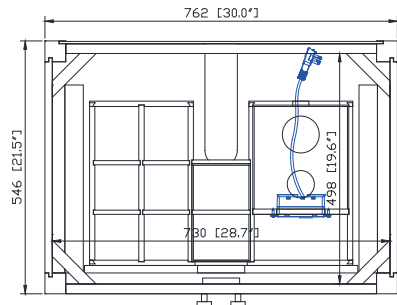

Colors / Couleurs

- Walnut / Noyer

Nominal Dimension / Dimension Nominale

- 30W x 21.5D x 34H inches | 762 x 546 x 864 mm

Product Diagrams / Diagrammes Produit

Front / Devant

Back / Derrière

Side / Côté