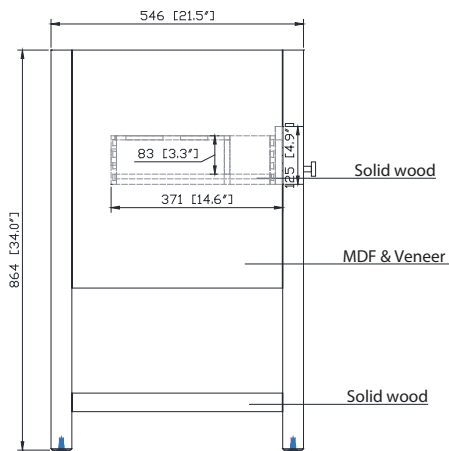

ZOE-V30-WA

Features

- Solid eucalyptus wood frame
- MDF walnut veneer
- 2 soft-close doors
- 1 pull out drawer with divider
- Matte gold hardware
- Adjustable height levelers

Caractéristiques

- Cadre en bois d'eucalyptus massif
- Placage de noyer MDF
- 2 portes à fermeture amortie
- 1 tiroir coulissant avec séparateur
- Matériel doré mat
- Niveleurs réglables en hauteur

Colors / Couleurs

- Walnut / Noyer

Nominal Dimension / Dimension Nominale

- 30W x 21.5D x 34H inches | 762 x 546 x 864 mm

Product Diagrams / Diagrammes Produit

Front / Devant

Back / Derrière

Side / Côté