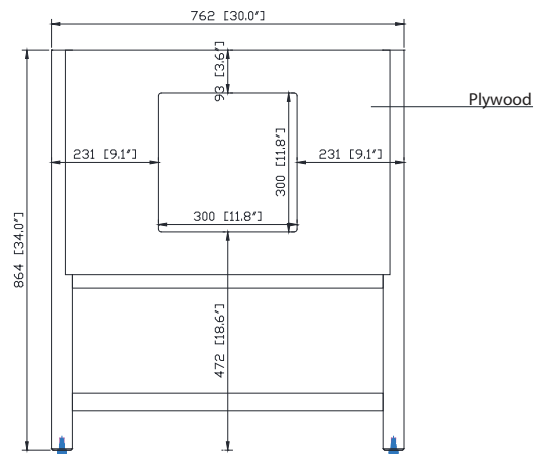

Colors / Couleurs

- Walnut / Noyer

Nominal Dimension / Dimension Nominale

- 30W x 21.5D x 34H inches | 762 x 546 x 864 mm

Product Diagrams / Diagrammes Produit

Front / Devant

Back / Derrière

Side / Côté