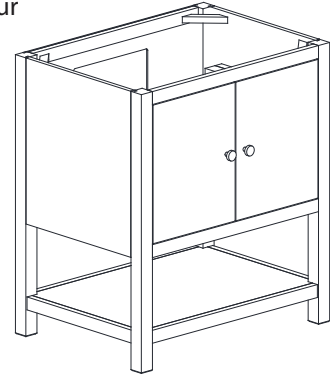

ZOE-V30-WA

Features

- Solid eucalyptus wood frame
- MDF walnut veneer
- 2 soft-close doors
- 1 pull out drawer with divider
- Matte gold hardware
- Adjustable height levelers

Caractéristiques

- Cadre en bois d'eucalyptus massif
- Placage de noyer MDF
- 2 portes à fermeture amortie
- 1 tiroir coulissant avec séparateur
- Matériel doré mat
- Niveleurs réglables en hauteur

Colors / Couleurs

- Walnut / Noyer

Nominal Dimension / Dimension Nominale

- 30W x 21.5D x 34H inches | 762 x 546 x 864 mm

Product Diagrams / Diagrammes Produit

Front / Devant

Back / Derrière

Side / Côté