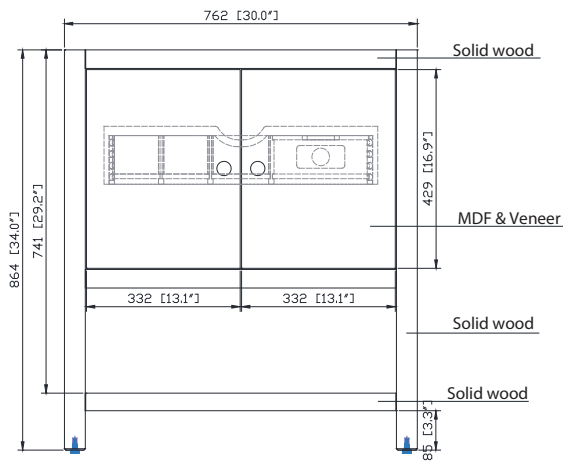

ZOE-V30-WA

Features

- Solid eucalyptus wood frame
- MDF walnut veneer
- 2 soft-close doors
- 1 pull out drawer with divider
- Matte gold hardware
- Adjustable height levelers

Caractéristiques

- Cadre en bois d'eucalyptus massif
- Placage de noyer MDF
- 2 portes à fermeture amortie
- 1 tiroir coulissant avec séparateur
- Matériel doré mat
- Niveleurs réglables en hauteur

Colors / Couleurs

- Walnut / Noyer

Nominal Dimension / Dimension Nominale

- 30W x 21.5D x 34H inches | 762 x 546 x 864 mm

Product Diagrams / Diagrammes Produit

Front / Devant

Back / Derrière

Side / Côté